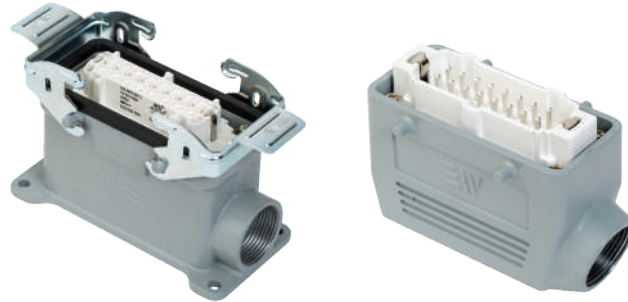

ENDÜSTRİYEL TİP ÇOK KONTAKLI FİŞ VE PRİZLER