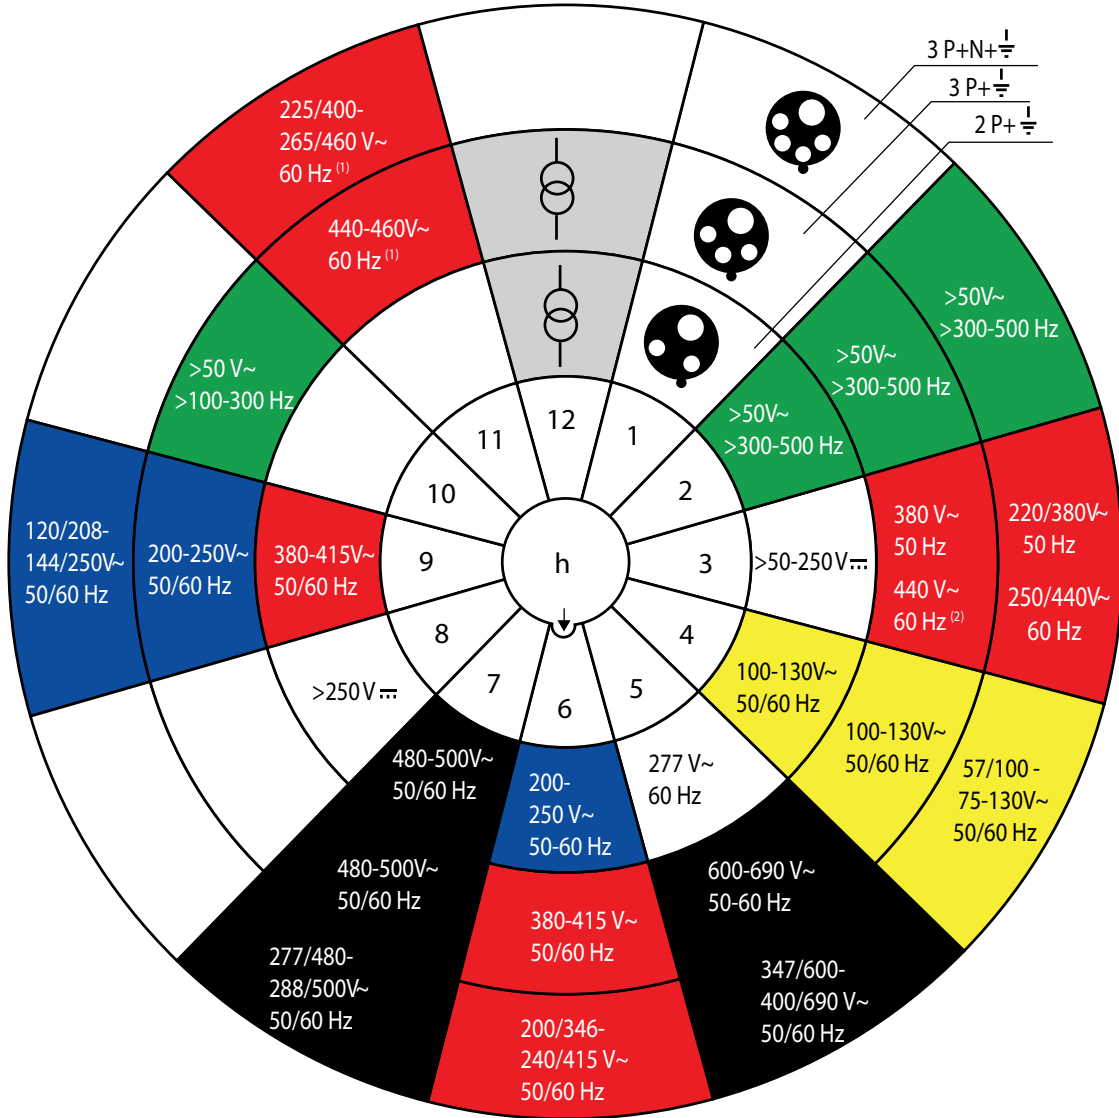

IEC 60309-2 Normuna Göre Topraklama Kontak Pozisyonu

Simgeler

- ~ : alternatif akım
- ≡ : doğru akım
- ⏏ : ayırma transformatöründen besleme

Notlar

- (1) Esas olarak gemi tesisatında
- (2) Yalnız soğutmalı konteynirlarda